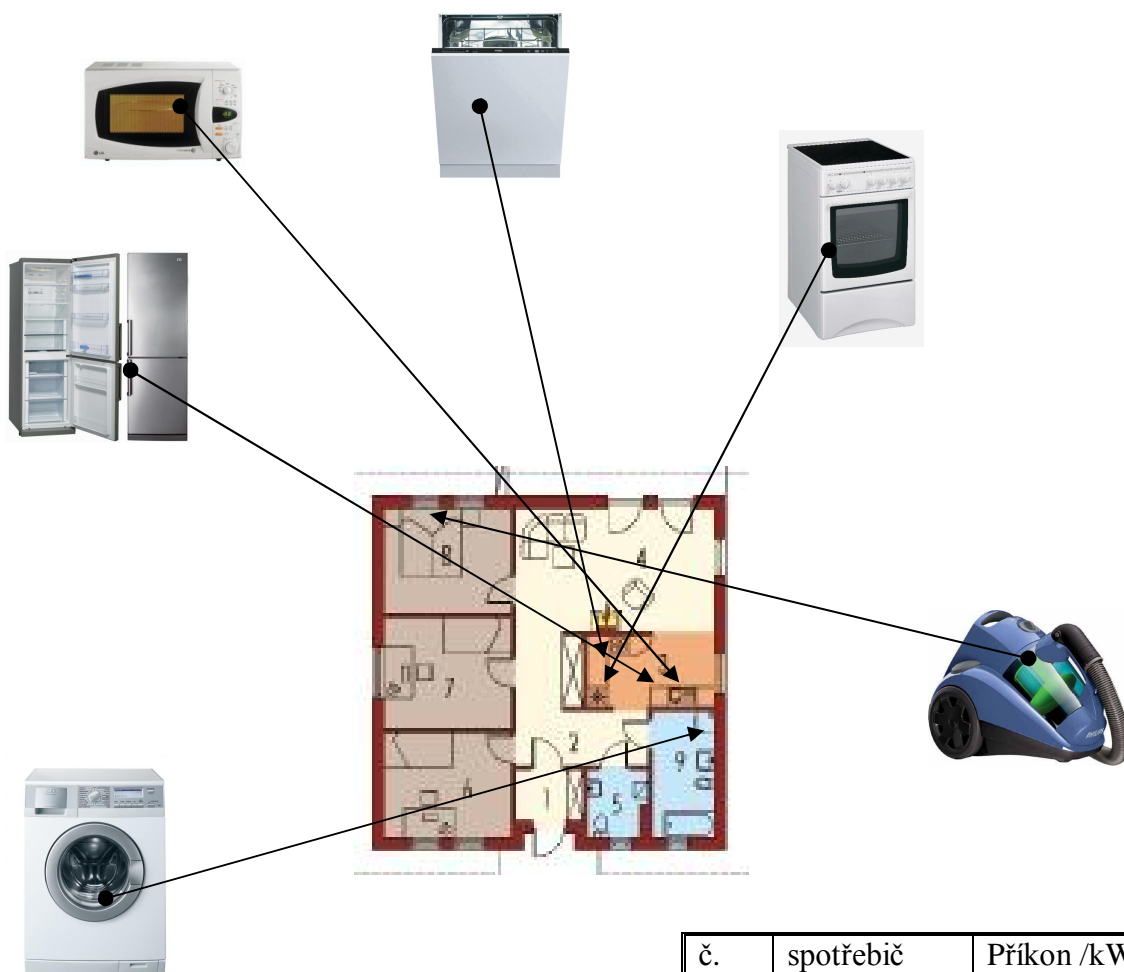

ELEKTRICKÉ SPOTŘEBIČE V DOMÁCNOSTI

VYPRACOVAL: OPRŠÁLEK JAKUB, 8.C, ŠK.R. 2007/2008

č.	spotřebič	Příkon /kW	Cena /Kč
1.	chladnička	1,2	19690
2.	pračka	1,19	17390
3.	mikrovlnka	1	2990
4.	el. sporák	8,6	11250
5.	myčka	0,9	11790
6.	vysavač	1,8	3990
7.	kráječ		
8.	počítač		
9.	televize		
10.	DVD		
11.			
12.			
13.			
14.			
15.			
16.			
celkem		14,69	67100
Kolik zaplatíme za hodinu provozu		44 Kč	