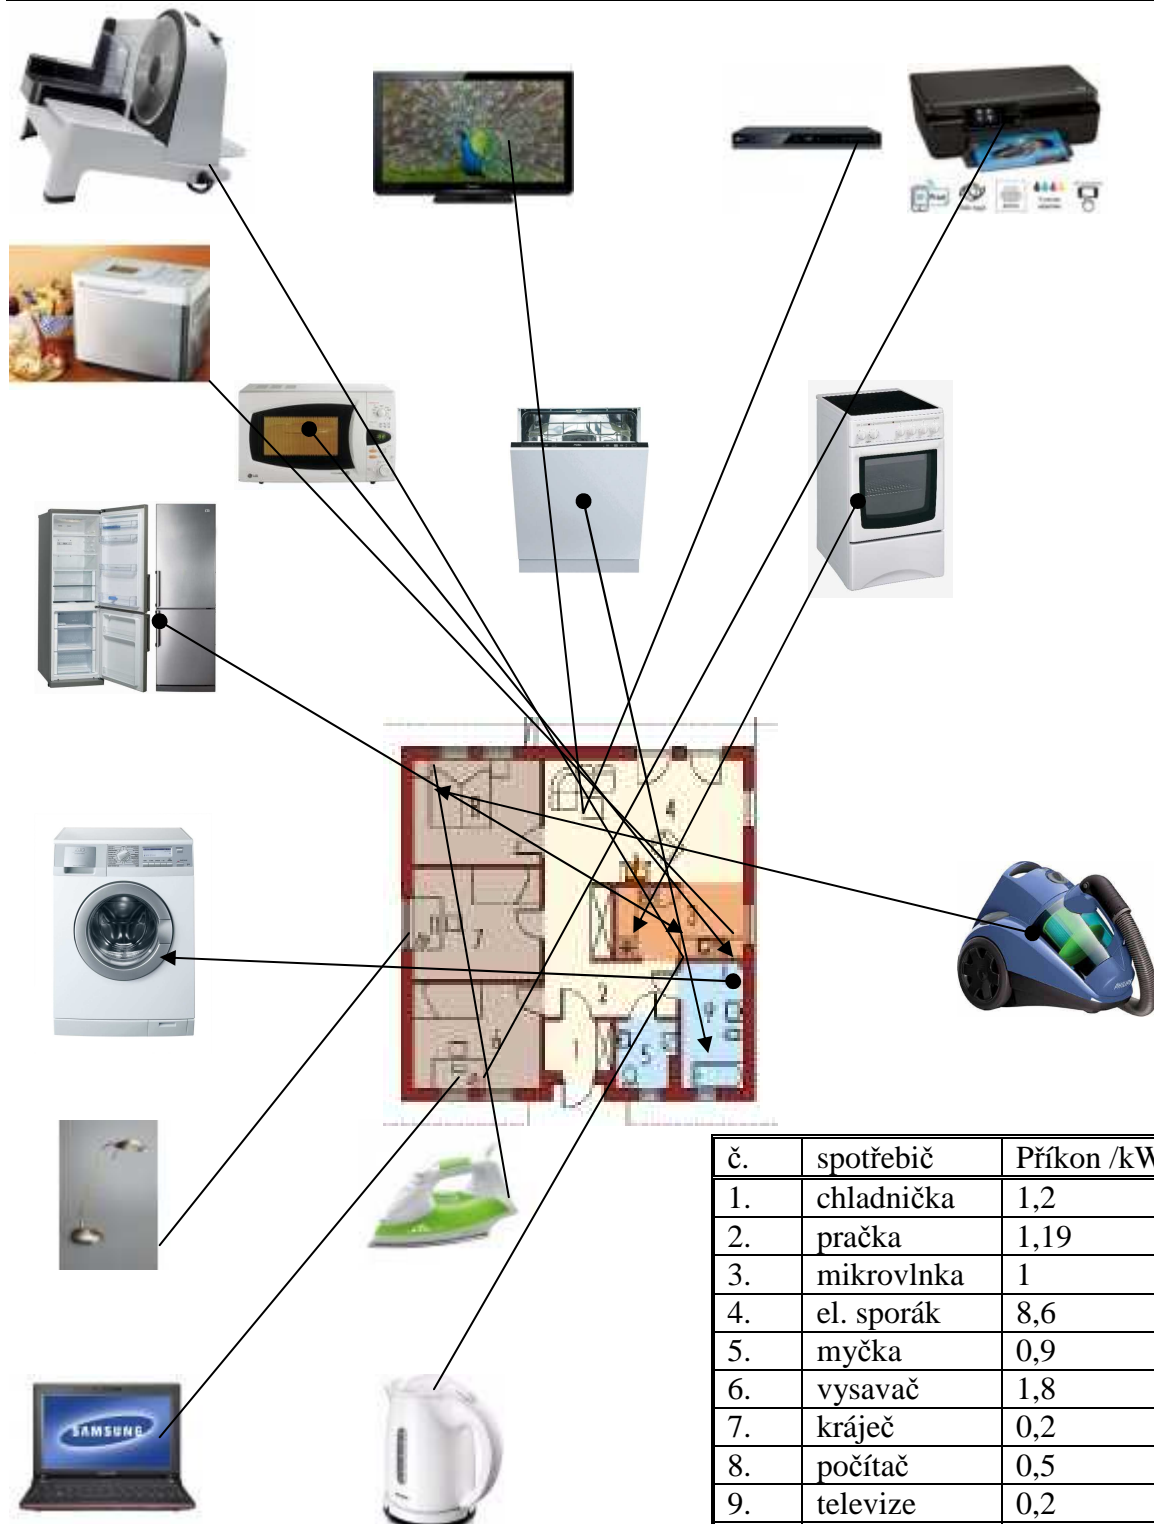

ELEKTRICKÉ SPOTŘEBIČE V DOMÁCNOSTI

VYPRACOVALA: JANA SMÍSITELOVÁ, 9.B ŠK.R. 2011/2012

č.	spotřebič	Příkon /kW	Cena /Kč
1.	chladnička	1,2	19690
2.	pračka	1,19	17390
3.	mikrovlňka	1	2990
4.	el. sporák	8,6	11250
5.	myčka	0,9	11790
6.	vysavač	1,8	3990
7.	kráječ	0,2	545
8.	počítač	0,5	6652
9.	televize	0,2	11500
10.	DVD	0,15	1176
11.	tiskárna	0,2	1223
12.	Lampa	0,04	1345
13.	Domácí pekárna	1	2308
14.	žehlička	2,2	519
15.	Rychlovarná konvice	2	440
16.			
celkem		21,18	92 808
Kolik zaplatíme za hodinu provozu		63,54 Kč	

spotřeba: $W = P \cdot t \cdot 3Kč / P\ddot{r}: 15kW \cdot 1h \cdot 3Kč = 45Kč$