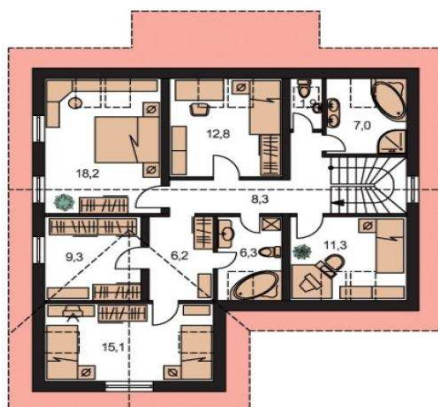

Elektrické spotřebiče v domácnosti

poschodí - užitková plocha: 96,4 m²
 🔍 Změnit půdorys 📏 Měření půdorysu

č.	spotřebiče	příkon kw	cena Kč	
1	sporák	9	12 250	
2	pračka	1,04	25 298	
3	mikrovlňka	1	2 508	
4	myčka	7	13 189	
5	televize	1,2	20 500	
6	vyšavač	2	7 149	
7	počítač	4,5	12 258	
8	fén	2	700	
		27,74	93 852	
kolik zaplatíme za 1hod.provozu?				83