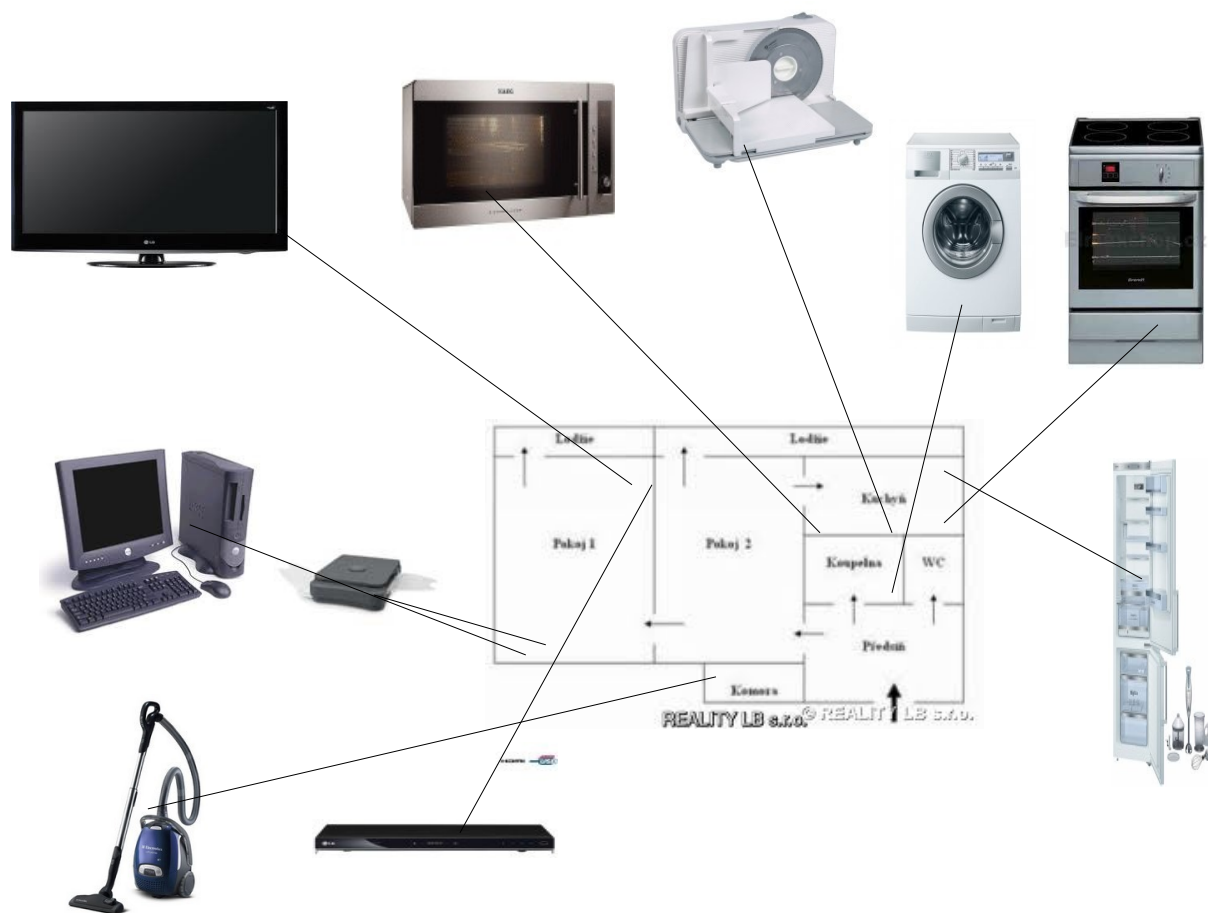

Elektrické spotřebiče v domácnosti

Vypracoval Milan Macháček 9.B ŠK.R.2011/2012

č.	spotřebiče	Příkon/kW	Cena/Kč
1	Pračka	2.2	11252
2	Počítač	0.3	16000
3	Vysavač	2.2	7199
4	Televize	0.2	12999
5	El. sporák	8.1	11350
6	Chladnička	17.9	16890
7	Kráječ	0.15	1353
8	Kopírka	1.4	6537
9	Mikrovlňka	1.4	3722
10	DVD	0.016	5788
Součet		33.87	93090
Kolik za platíme hodinu provozu		102Kč	