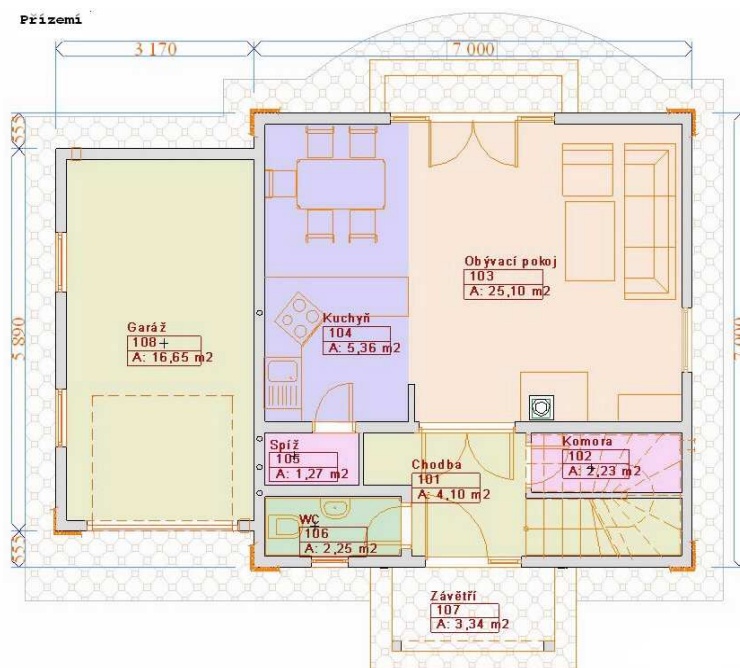

ELEKTRICKÉ SPOTŘEBIČE V DOMÁCNOSTI

	č.	spotřebič	příkon kw	cena Kč
	1	lednice	1,1	31349
	2	pračka	9,4	7890
	3	mikrovlňka	1,1	2252
	4	myčka	0,93	12830
	5	televize	0,4	9990
	6	vysavač	2	1690
	7	sporák	9,4	15783
	8	dvd	0,2	2252
	9	počítač	7,7	12052
celkem			32,23	96088
kolik zaplatíme za hodinu provozu			96,69	