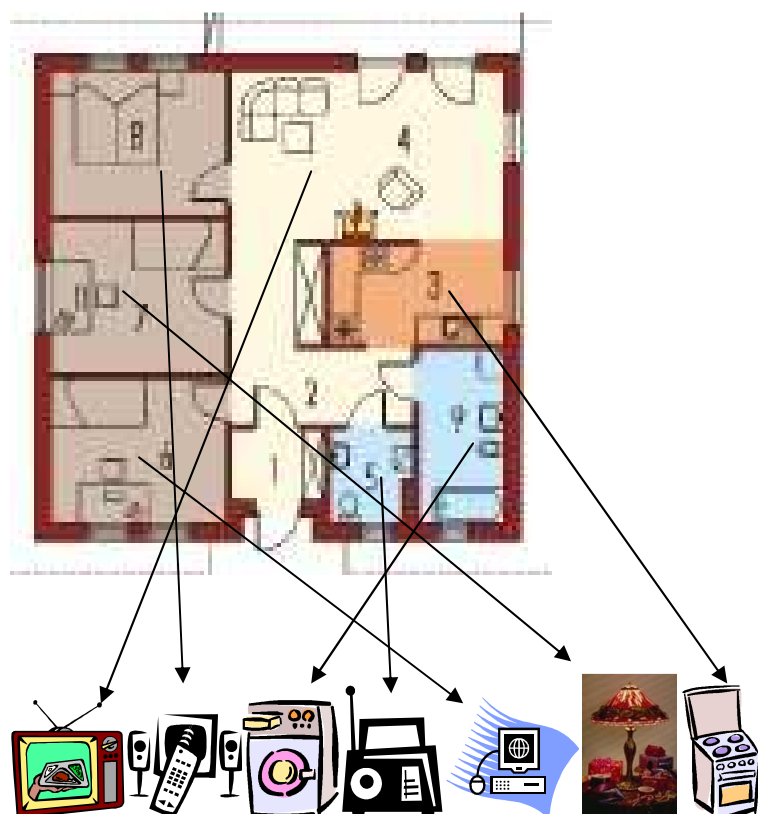

# ELEKTRICKÉ SPOTŘEBIČE V DOMÁCNOSTI

Vypracovala : Chalupová Sabina 9.b. ŠK.R. 2011/2012

Č.	spotřebič	Příkon/ kW	Cena Kč
1	Televize	0,1	4999 Kč
2	Domácí kino	0,03	6500 Kč
3	Rádio	0,7	599 Kč
4	Lampička	0,011	300 Kč
5	Elektrický sporák	3,5	8500 Kč
6	Pračka	1,1	3600 Kč
7	Počítač	0,08	18000 Kč
	<b>Celkem</b>	<b>5,521</b>	<b>42498 Kč</b>
	Za hodinu provozu zaplatíme :	16,5 Kč	