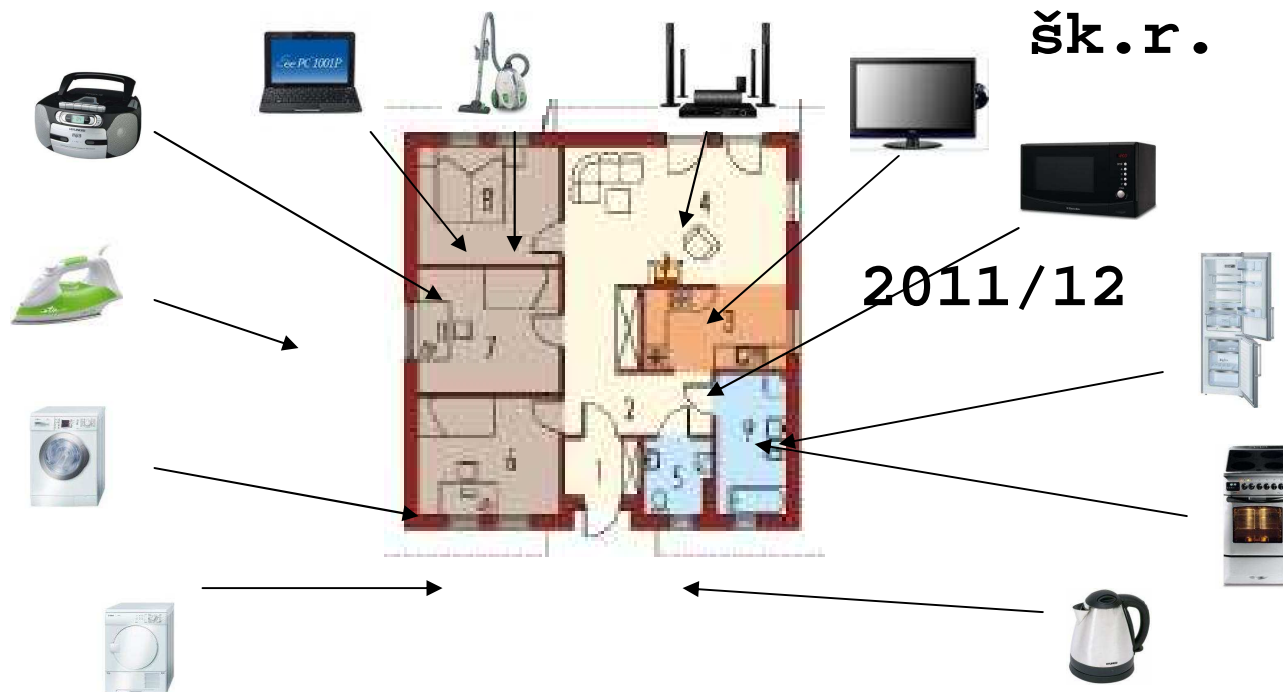

ELEKTRICKÉ SPOTŘEBIČE V DOMÁCNOSTI

Vypracovala Anna Šujanová 9.A
šk.r.

č.	spotřebič	Příkon /kW	Cena /Kč
1.	chladnička	0,41	18 784
2.	pračka	1,05	13 990
3.	mikrovltnka	2,3	1 688
4.	el. sporák	3,5	12 444
5.	televize	0,23	5 599
6.	Žehlička	2,4	1 390
7.	počítač	0,3	11 790
8.	sušička	3,92	9 394
9.	Domácí kino	0,4	4 628
10.	varná konvice	2	1 490
11.	Žehlička	1,8	690
12.	vysavač	1,6	1 490
celkem		36,82	167 304
Kolik zaplatíme za hodinu provozu		119,46 Kč	