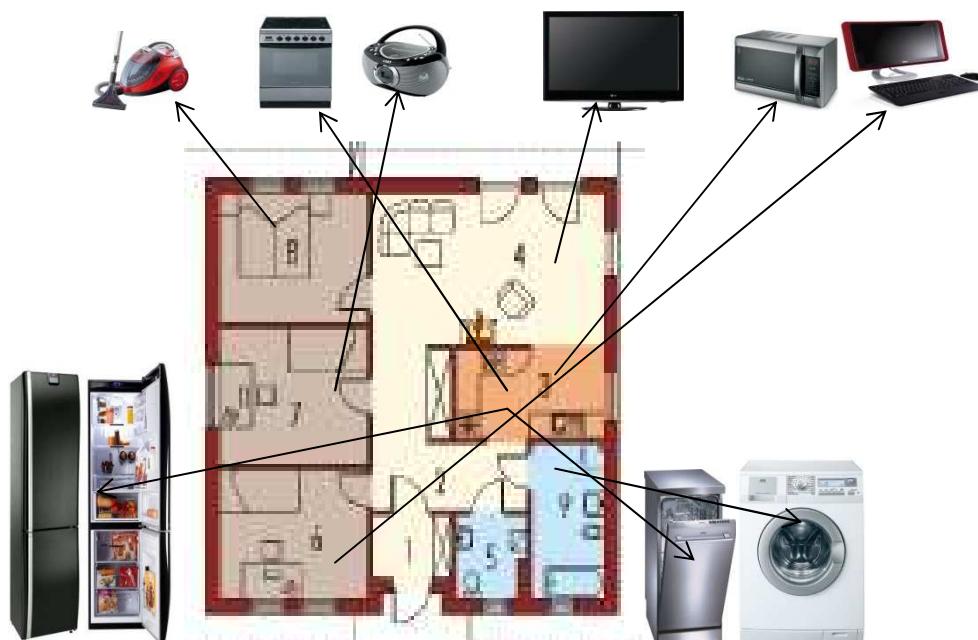

Elektrické spotřebiče v domácnosti

Vypracovala: Michaela Šedivá 9.A ŠK.R. 2011/2012

Č.	spotřebič	Příkon /kW	Cena /Kč
1.	lednička	3,6	12 492
2.	televize	0,3	9 833
3.	radio	0,1	1 500
4.	pračka	0,91	13 075
5.	mikrovlnka	0,9	3 499
6.	El.sporák	5,2	9 158
7.	počítač	0,7	17 908
8.	vysavač	0,31	3 250
9.	myčka	0,93	10 830
Celkem		<u>13,05</u>	<u>81 545</u>
Kolik zaplatíme za 1h provozu		<u>39Kč</u>	