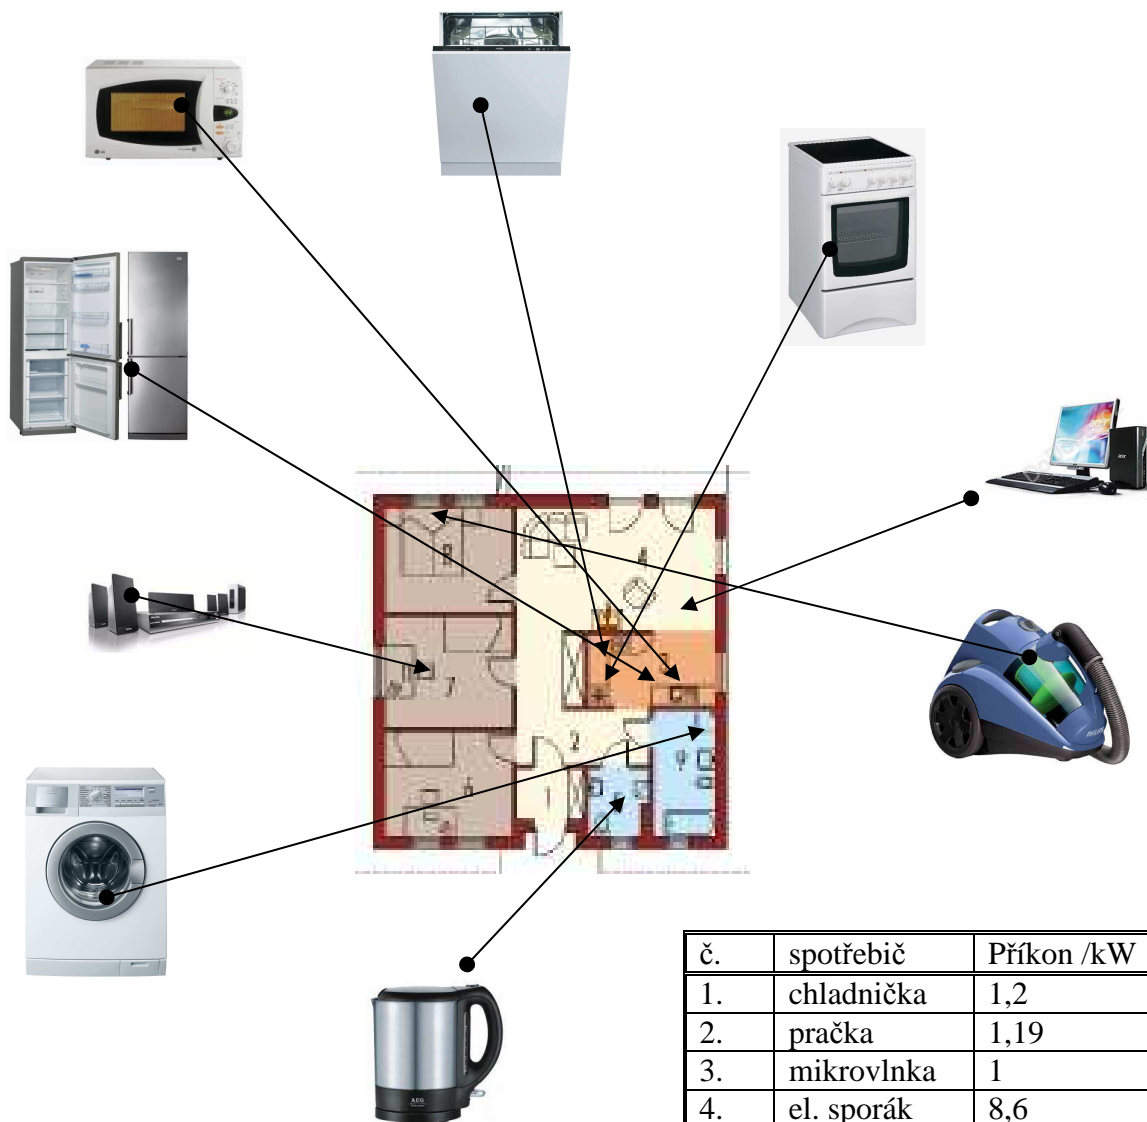

ELEKTRICKÉ SPOTŘEBIČE V DOMÁCNOSTI

VYPRACOVAL: Zdeněk Nevrlý 9.A 2011/2012

č.	spotřebič	Příkon /kW	Cena /Kč
1.	chladnička	1,2	19690
2.	pračka	1,19	17390
3.	mikrovlnka	1	2990
4.	el. sporák	8,6	11250
5.	myčka	0,9	11790
6.	vysavač	1,8	3990
7.	rychlovarná konvice	2,1	891
8.	počítač	0,35	17479
9.	DVDpřehrávač	0,1	1549
10.			
11.			
12.			
13.			
14.			
15.			
16.			
celkem		17,24	87019Kč
Kolik zaplatíme za		51,72Kč	