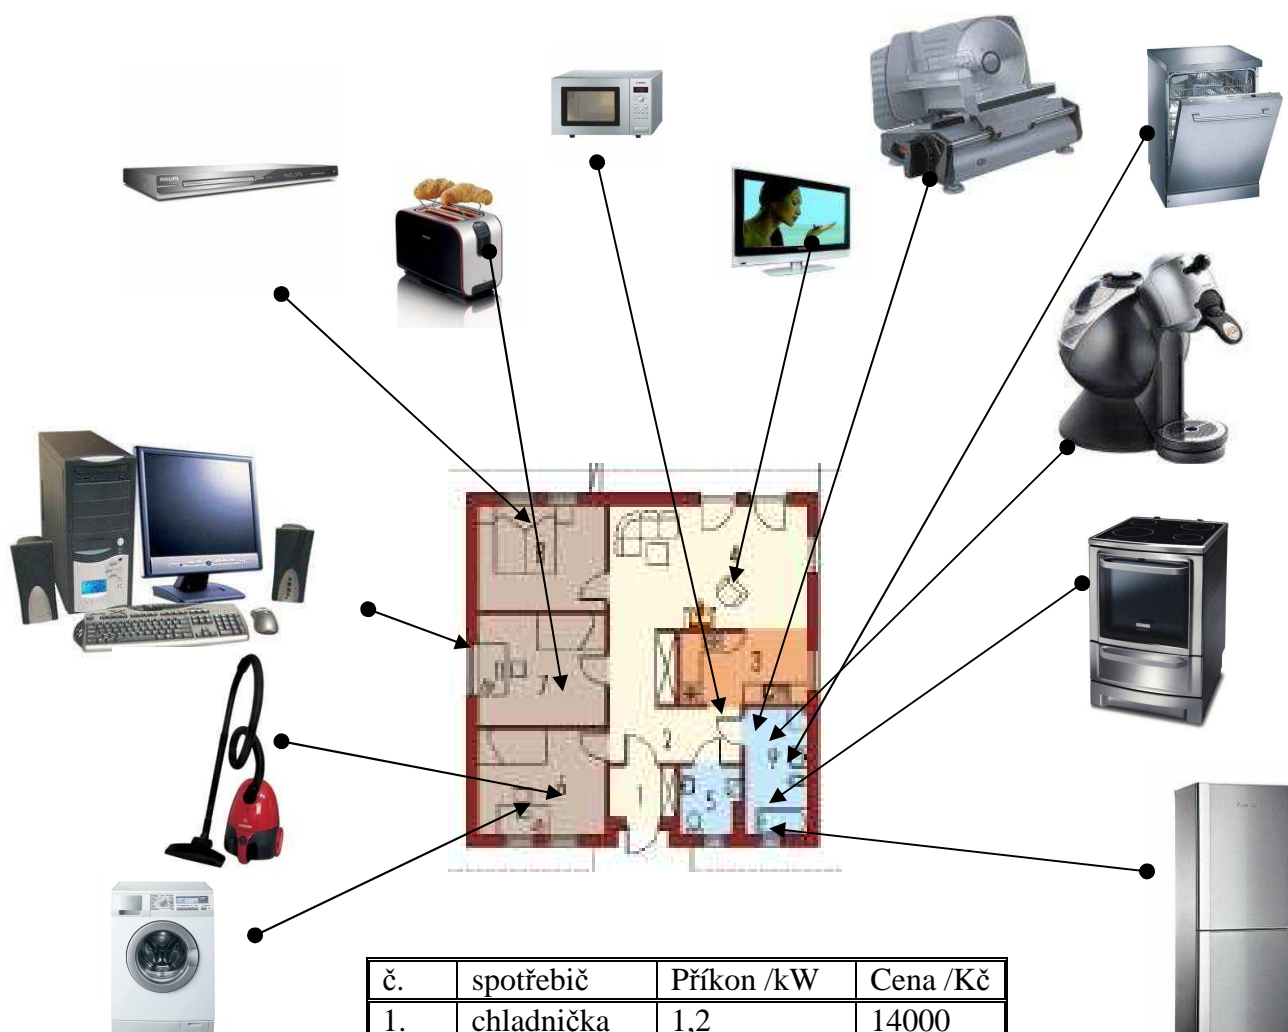

ELEKTRICKÉ SPOTŘEBIČE V DOMÁCNOSTI

VYPRACOVAL: Denisa Šípková 9.A Š.k.2011/2012

č.	spotřebič	Příkon /kW	Cena /Kč
1.	chladnička	1,2	14000
2.	pračka	1,22	13900
3.	mikrovltnka	1	2990
4.	el. sporák	2.1	16500
5.	myčka	0,9	11790
6.	vysavač	1,8	3990
7.	kráječ	0,85	1 850
8.	počítač	0,31	25000
9.	televize	0.31	24700
10.	DVD	0.0008	25800
11.	kávovar	0,85	3990
12.	topinkovač	0.8	950
13.			
14.			
15.			
16.			
celkem		11.3408	145460 Kč
Kolik zaplatíme za hodinu provozu		34.0224Kč	

spotřeba: $W = P \cdot t \cdot 3Kč / P\ddot{r}: 15kW \cdot 1h \cdot 3Kč = 45Kč$