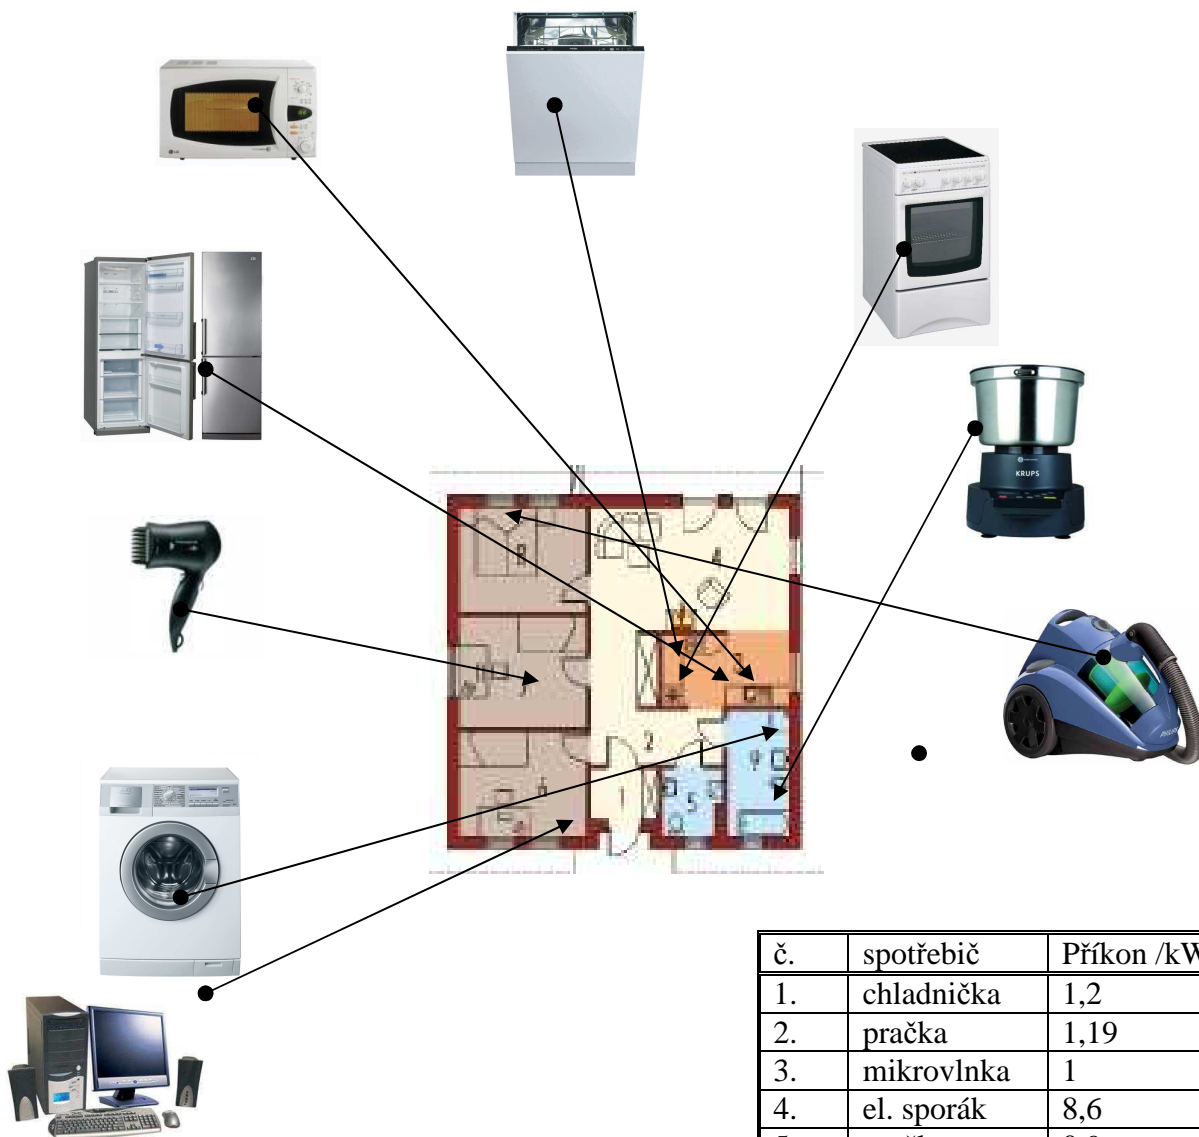

ELEKTRICKÉ SPOTŘEBIČE V DOMÁCNOSTI

VYPRACOVALA: Michaela Potácelová 9.A 2011/2012

č.	spotřebič	Příkon /kW	Cena /Kč
1.	chladnička	1,2	19690
2.	pračka	1,19	17390
3.	mikrovlnka	1	2990
4.	el. sporák	8,6	11250
5.	myčka	0,9	11790
6.	vysavač	1,8	3990
7.	mixer	0,9	2000
8.	fén	1.2	700
9.	počítač	0.21	25000
10.			
11.			
12.			
13.			
14.			
15.			
16.			
celkem		17	
Kolik zaplatíme za hodinu provozu		51Kč	84800Kč

spotřeba: W = P × 2Kč / Dř: 15kW 1h 2Kč = 45Kč